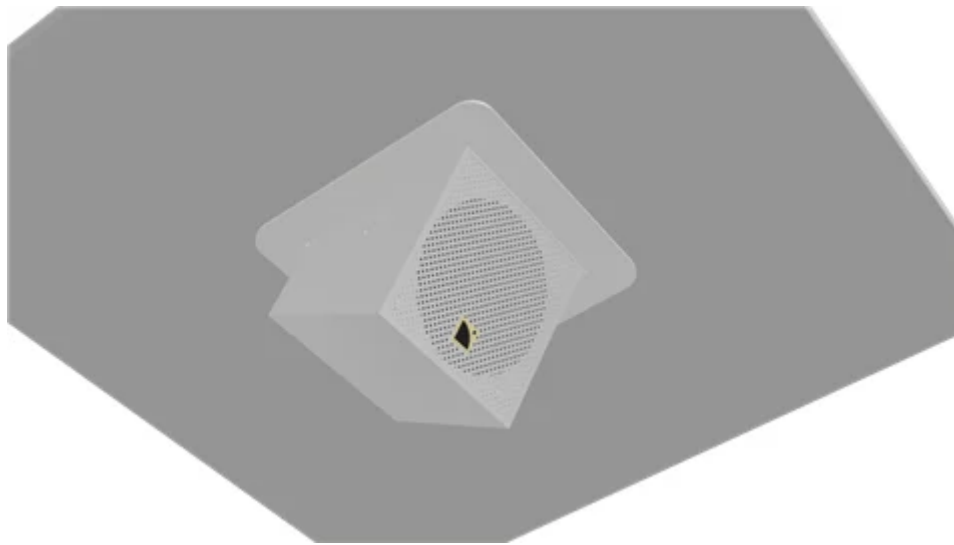

MUSIC SOUNDS BETTER WITH US

Innfellingsbrakett for L-Acoustics X4i, Hvit, under 20mm
Produktnummer: SC-IC-X4i-U20-W