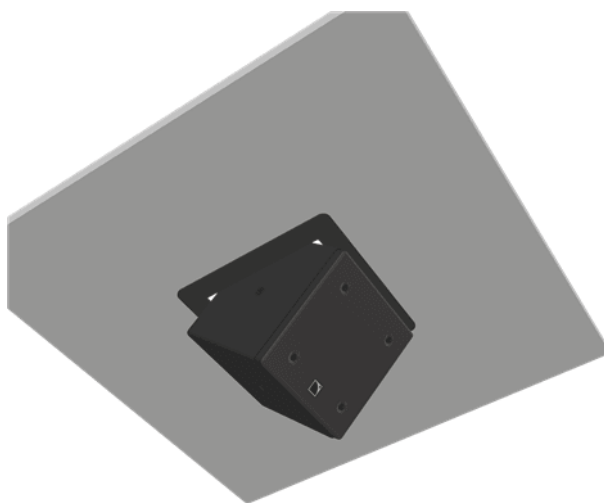

Innfellingsbrakett for L-Acoustics **5XT, RAL kode, under 20mm**
Produktnummer: SC-IC-5XT-U20-RAL