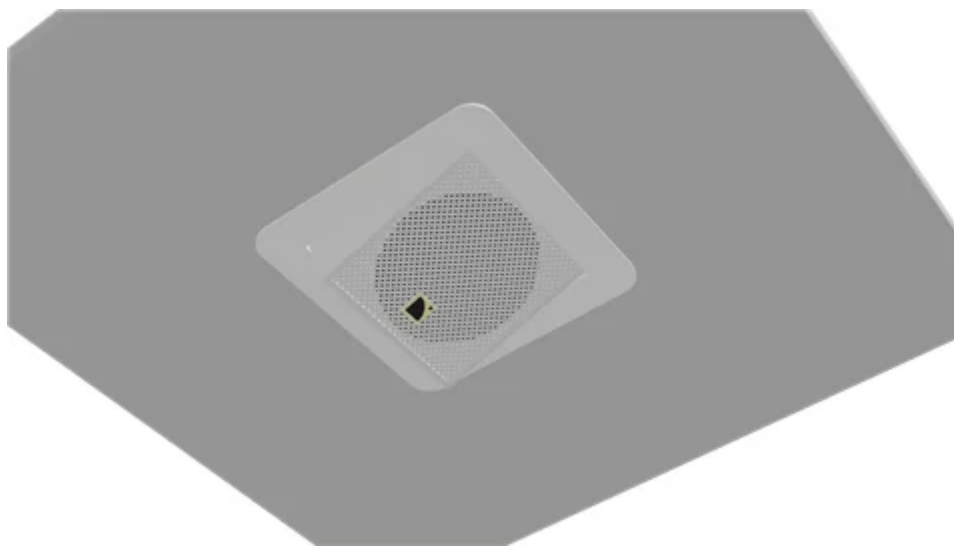

MUSIC SOUNDS BETTER WITH US