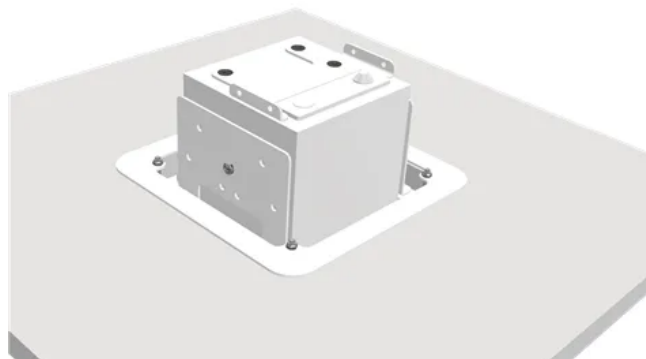

MUSIC SOUNDS BETTER WITH US

Innfellingsbrakett for L-Acoustics X4i, Hvit, under 20mm
Produktnummer: SC-IC-X4i-U20-W