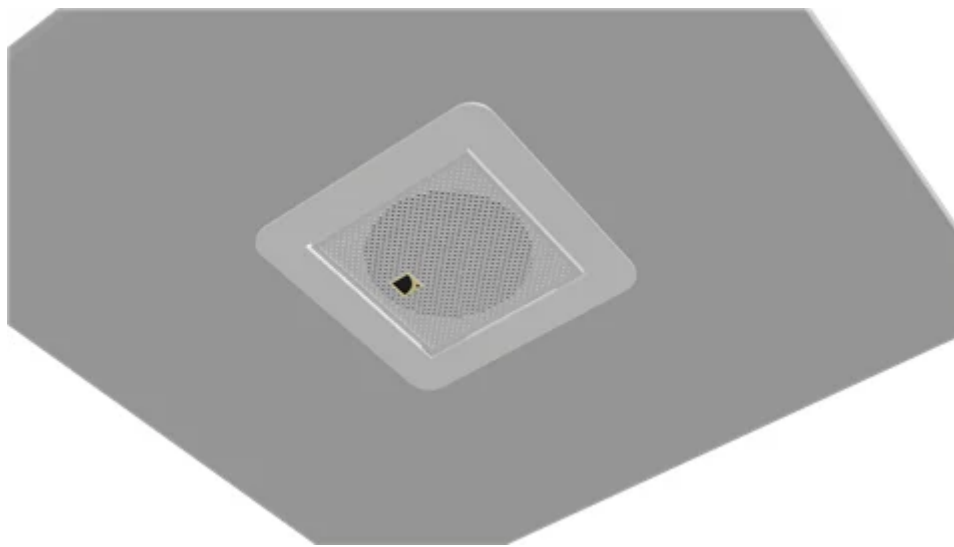

MUSIC SOUNDS BETTER WITH US