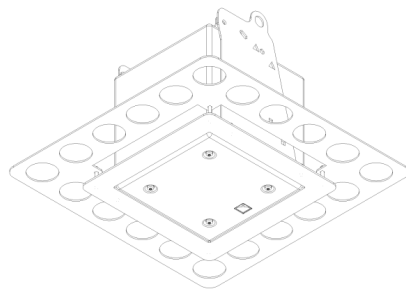

**Innfellingsbrakett for L-Acoustics 5XT, Sort**

**Produktnummer: SC-IC-5XT-B**

<https://www.scandec.no/sc-ic-5xt-b>

## Innfellingsbrakett for L-Acoustics **X4i**, Sort

Produktnummer: SC-IC-X4i-B

<https://www.scandec.no/sc-ic-x4i-b>

MUSIC SOUNDS BETTER WITH US

L-ACOUSTICS

5XT

Innfellingsbrakett for L-Acoustics **5XT**, Hvit, under 20mm  
Produktnummer: SC-IC-5XT-U20-W

275.00 דולר

הדרך הבטוחה לתלות רמקול שאינו מיועד לתלייה. SAVY תכננה הרכבה שראויה לרמקולים ברמה עולמית שהם תומכים בהם. שלוש תצורות מציעות לך גמישות לעשות את מה שלא חשבת שאפשר.

רצועות צד בגודל 5 אינץ'  
 0°, 5°, 10°, 15° למטה זוויות הטיה