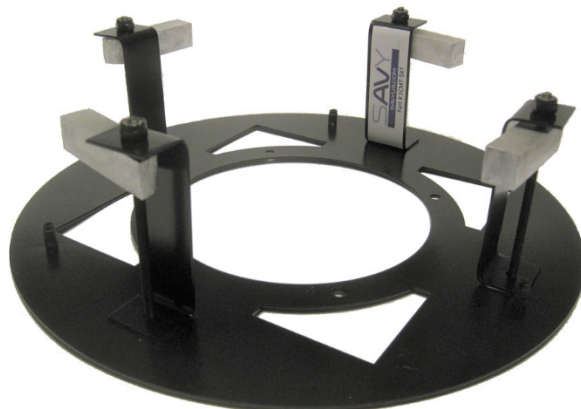

150.00 דולר

תושבת זו הופכת רמקול **5XT** L-Acoustics לרמקול תקרה.

מוצר מקצועי שכולו מתכת

ארבע אוזני מתכת מחזיקות את המוצר בצורה מאובטחת בתקרה

גריל ללא ברגים

ניתן לצביעה בצבעים מותאמים אישית זמין

כבל בטיחות כלול

דורש חור בגודל 9 אינץ' בקיר גבס או אריחים בתקרה\*

צבע גריל לבן סטנדרטי

כבל בטיחות כלול

\*אם הרכבה על אריחי תקרה, יש צורך בחיזוק אריחי תקרה

MUSIC SOUNDS BETTER WITH US

Acoustics SYVA- תושבות תלייה

הדרך הבטוחה לתלות רמקול שאינו מיועד לתלייה. SYVA תכננה הרכבה שראויה לרמקולים ברמה עולמית שהם תומכים בהם. שלוש תצורות מציעות לך גמישות לעשות את מה שלא חשבת שאפשר.

מאפיינים:

- \* עבור SYVA Sub וגם עבור SYVA Low
- \* אנכי, אופקי וקיר זמין
- \* תושבות עוטפות את הארון במלואן ומבטיחות אבטחה ובטיחות מלאה
- \* עיצובים לא מפריעים לפלט הסאונד המדהים של L-Acoustics

**SYVA תליה אנכית נמוכה תלויה**

275.00 דולר

הדרך הבטוחה לתלות רמקול שאינו מיועד לתלייה. SAVY תכננה הרכבה שראויה לרמקולים ברמה עולמית שהם תומכים בהם. שלוש תצורות מציעות לך גמישות לעשות את מה שלא חשבת שאפשר.

רצועות צד בגודל 5 אינץ'  
 0°, 5°, 10°, 15° למטה זוויות הטיה