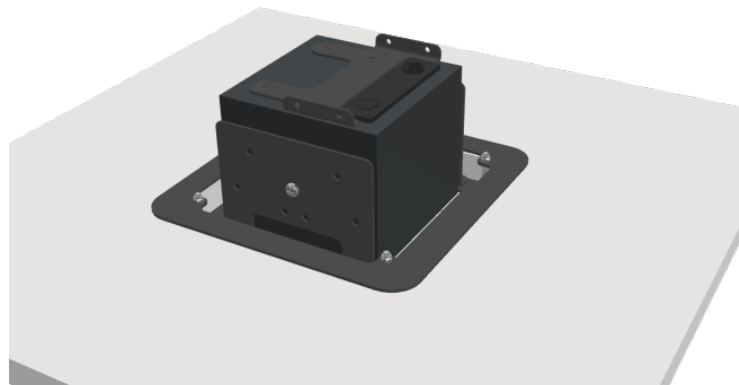

**Innfellingsbrakett for L-Acoustics 5XT, Sort**

**Produktnummer: SC-IC-5XT-B**

<https://www.scandec.no/sc-ic-5xt-b>

## Innfellingsbrakett for L-Acoustics **X4i**, Sort

Produktnummer: SC-IC-X4i-B

<https://www.scandec.no/sc-ic-x4i-b>

MUSIC SOUNDS BETTER WITH US

L-ACOUSTICS

5XT

Innfellingsbrakett for L-Acoustics **5XT**, Hvit, under 20mm  
Produktnummer: SC-IC-5XT-U20-W

150.00 דולר

תושבת זו הופכת רמקול **5XT** L-Acoustics לרמקול תקרה.

מוצר מקצועי שכולו מתכת

ארבע אוזני מתכת מחזיקות את המוצר בצורה מאובטחת בתקרה

גריל ללא ברגים

ניתן לצביעה בצבעים מותאמים אישית זמין

כבל בטיחות כלול