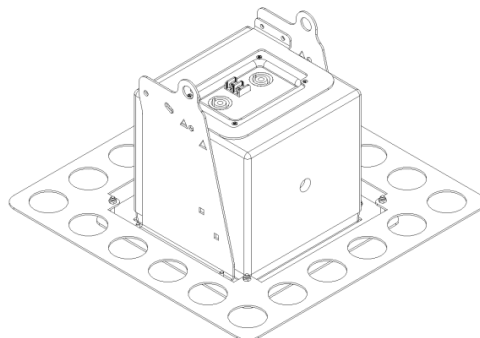

**Innfellingsbrakett for L-Acoustics 5XT, Sort**

**Produktnummer: SC-IC-5XT-B**

<https://www.scandec.no/sc-ic-5xt-b>

## Innfellingsbrakett for L-Acoustics **X4i**, Sort

Produktnummer: SC-IC-X4i-B

<https://www.scandec.no/sc-ic-x4i-b>

MUSIC SOUNDS BETTER WITH US

L-ACOUSTICS

5XT

Innfellingsbrakett for L-Acoustics **5XT**, Hvit, under 20mm  
Produktnummer: SC-IC-5XT-U20-W

275.00 דולר

הדרך הבטוחה לתלות רמקול שאינו מיועד לתלייה. SAVY תכננה הרכבה שראויה לרמקולים ברמה עולמית שהם תומכים בהם. שלוש תצורות מציעות לך גמישות לעשות את מה שלא חשבת שאפשר.

רצועות צד בגודל 5 אינץ'  
 0°, 5°, 10°, 15° למטה זוויות הטיה